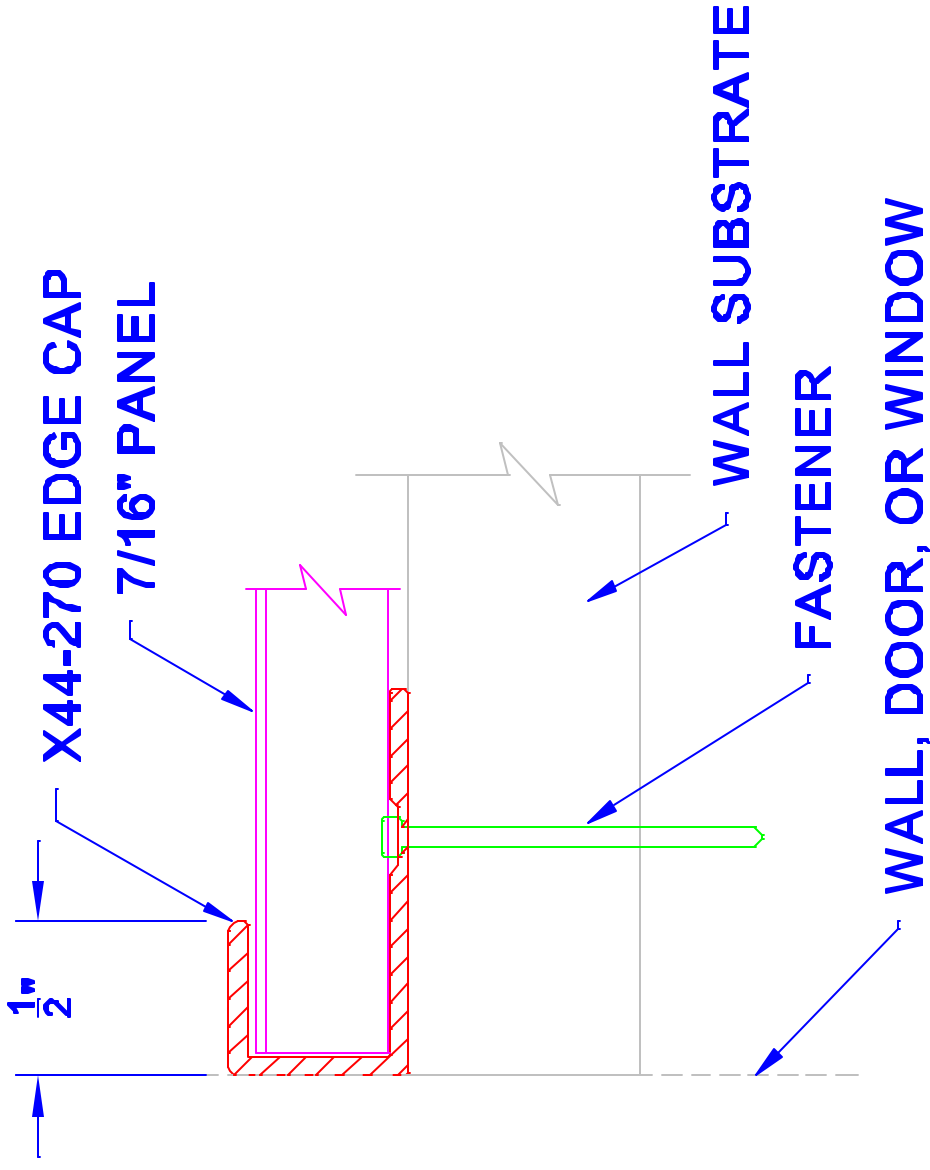

DWG # 204 VED

J500 SERIES

VERTICAL EDGE DETAIL

C